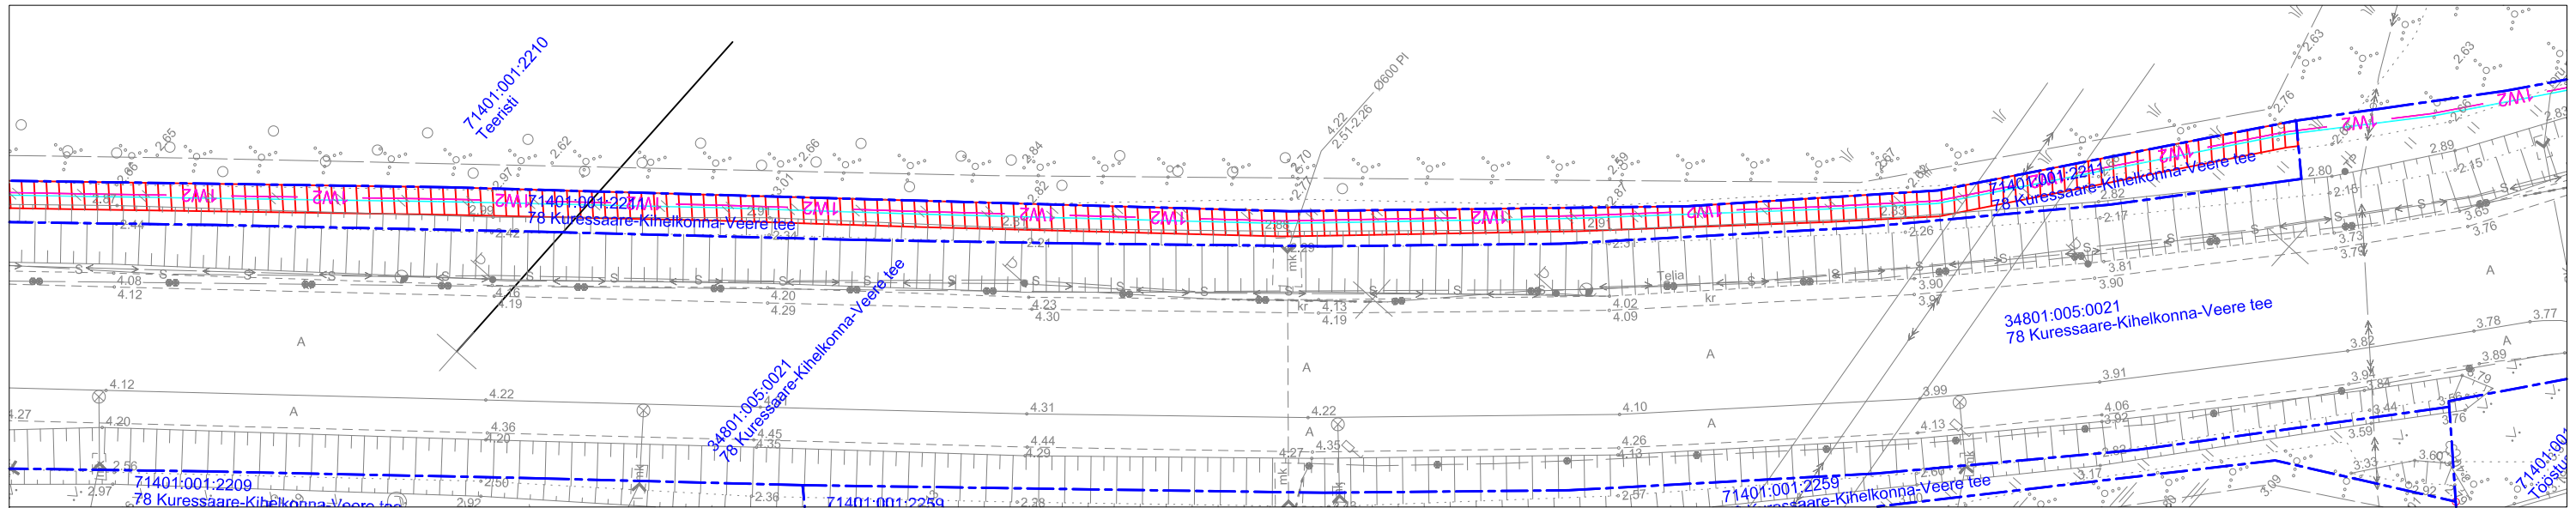

Isikliku kasutusõiguse seadmise plaan

Kaitsme nimivoolu suurendamine Merinvesti-II
Töö nr LR9601

78 Kuressaare-Kihelkonna-Veere tee

Katastritunnus 71401:001:2211

Registriosa nr 17743850

M 1:1000 (1 cm = 10 m), A3

TINGMÄRGID:

- — — — — Katastriüksuse piir
- 1W2 — Projekteeritud 10 kV maakaabelliin
- Kasutusõiguse ala 477 m²
- — — — — Projekteeritud reservtoru 750N

Jrk nr	IKÕ ala Pos nr (plaanil)	Kinnistu registriosa number	Katastriüksuse tunnus, nimi ja sihtotstarve	Asukoht riigitee (nr ja nimi) suhtes (lõigu algus ja lõpp km)	Ala pindala m ²
1	Pos 1	17743850	78 Kuressaare-Kihelkonna-Veere tee Katastritunnus 71401:001:2211 Transpordimaa	78 Kuressaare-Kihelkonna-Veere tee km-l 2,51-2,76	477 m ²