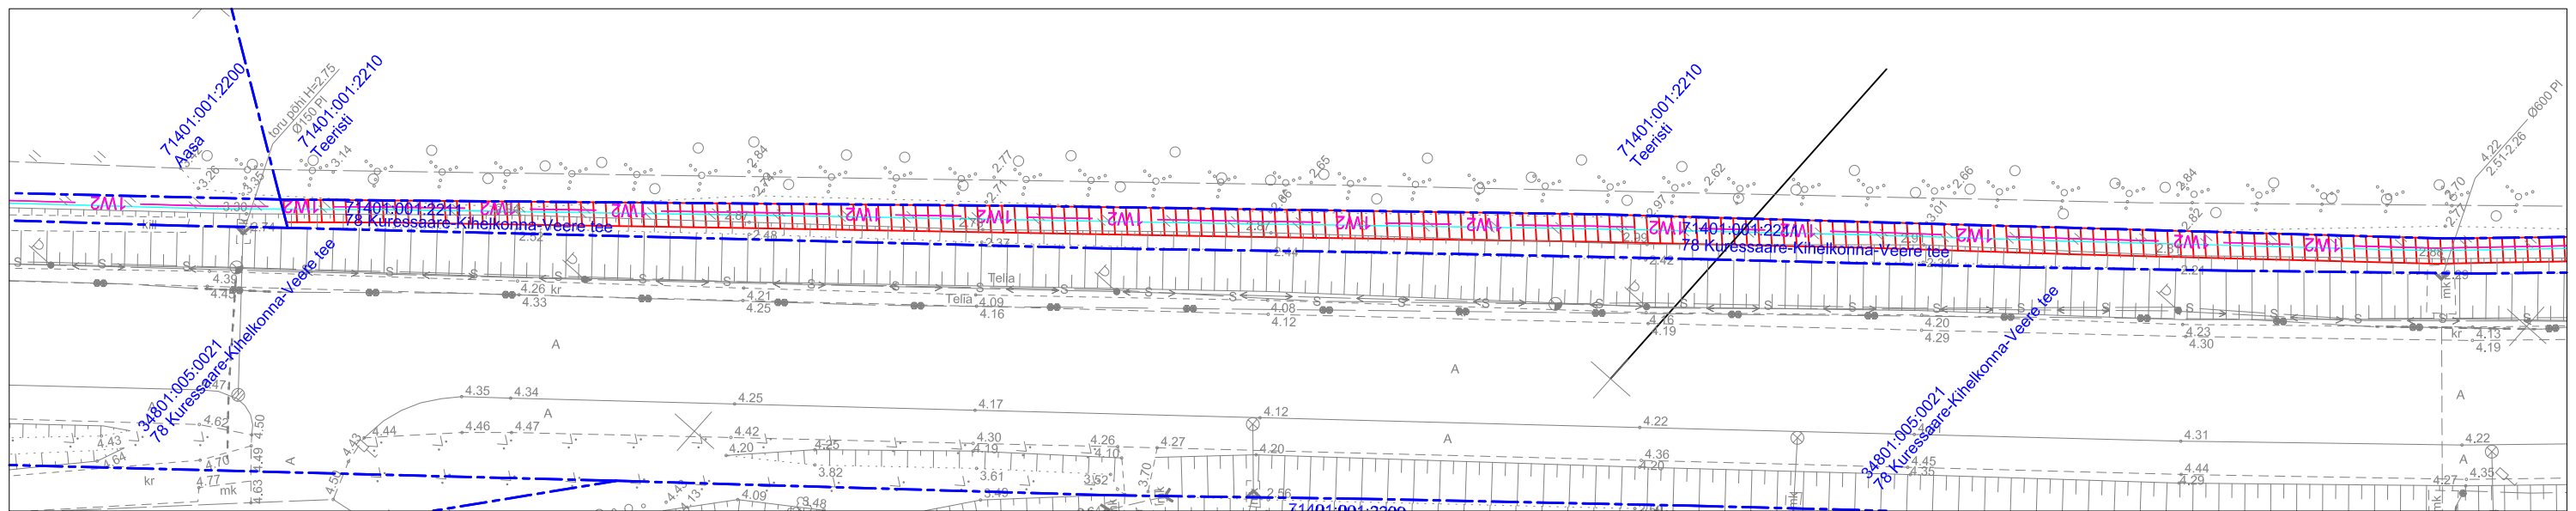

Isikliku kasutusõiguse seadmise plaan

Kaitsme nimivoolu suurendamine Merinvesti-II
Töö nr LR9601

78 Kuressaare-Kihelkonna-Veere tee

Katastritunnus 71401:001:2211

Registriosa nr 17743850

M 1:1000 (1 cm = 10 m), A3

TINGMÄRGID:

- — — — — Katastriüksuse piir
- 1W2 — Projekteeritud 10 kV maakaabelliin
- Kasutusõiguse ala 477 m²
- — — — — Projekteeritud reservtoru 750N

Jrk nr	IKÕ ala Pos nr (plaanil)	Kinnistu registriosa number	Katastriüksuse tunnus, nimi ja sihtotstarve	Asukoht riigitee (nr ja nimi) suhtes (lõigu algus ja lõpp km)	Ala pindala m ²
1	Pos 1	17743850	78 Kuressaare-Kihelkonna-Veere tee Katastritunnus 71401:001:2211 Transpordimaa	78 Kuressaare-Kihelkonna-Veere tee km-l 2,51-2,76	477 m ²